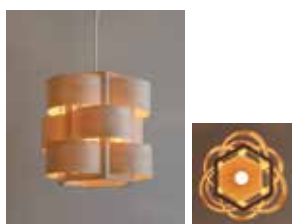

フレームス木流(キリュウ)
フレームスキリュウストレート
GDP-045
¥29,700 (税抜¥27,000)
W 470 D 470 H 220mm 1.1kg
白木
E26 60W形LED電球x3 (別売り)
保安球付属
* 2020-10-1より価格改定しました。

フレームス木流(キリュウ)
ウエーブダークブラウン
フレームスキリュウウエーブ
GDP-044DB
¥34,100 (税抜¥31,000)
W 470 D 470 H 220mm 1.2kg
白木(DB塗装)
E26 60W形LED電球x3 (別売り)
保安球付属
* 2020-10-1より価格改定しました。

フレームス木流(キリュウ)
ウエーブ
フレームスキリュウウエーブ
GDP-044
¥31,900 (税抜¥29,000)
W 470 D 470 H 220mm 1.2kg
白木 E26 60W形LED電球x3 (別売り)
保安球付属
* 2020-10-1より価格改定しました。

フレームス木流
1トウペンダント
フレームスキリュウ1トウ
GDP-044-1
¥23,100 (税抜¥21,000)
W 200 D 200 H 205mm 0.3kg
白木
E17 60Wミニクリプトン球x1 (付属)
* 2020-10-1より価格改定しました。

フレームス輝木(キキ) DS-101
¥22,880 (税抜¥20,800)
W 120 D 120 H 297mm 0.5kg
白木 (クリア塗装)
E17 40Wミニクリプトン球x1 (付属)

フレームス輝木(キキ) GDT-101
¥17,600 (税抜¥16,000)
W 120 D 120 H 250mm 0.3kg
白木 (クリア塗装)
E17 40Wミニクリプトン球x1 (付属)

FlamesKARIN(火凜)
樹木の中に宿る生命を温かな光で表現
しました。太い木組みがランプを囲む
新鮮なデザインです。