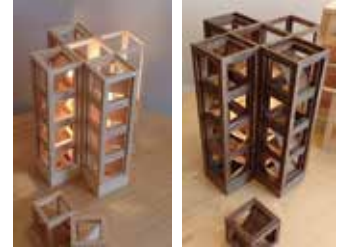

フレイムSTUMIKI(積み木) DS-088 ナチュラル DS-088DB ダークブラウン
¥30,240- (税抜28,000)
●白木(DBは塗装仕上げ) ●E17・25Wφ210mm H270mm ●0.8kg