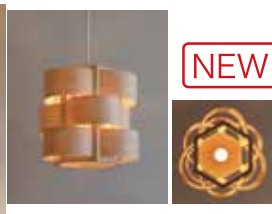

フレイムスキリュウ1トウペンダント GDP-044-1
¥20,520- (税抜19,000)
●シェード・白木 ●E17・60W
●φ200mm H205mm ●約0.3kg