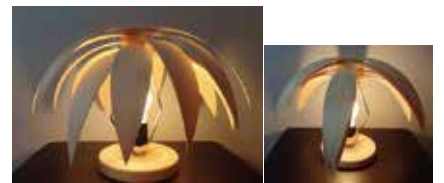

フレイムステルブリング DP-094 在庫限り
¥35,640- (税抜33,000)
●シェード・白木 ●E26・60Wボール球
●φ650mm H220mm ●約1.5kg
●ランプ別売り

フレイムスキリュウフロアスタンド DF-044
¥43,200- (税抜40,000)
●シェード・白木
●E17・40W
●φ200mm H805mm
●約1.1kg

フレイムス木流(キリュウ) ストレート GDP-045
¥25,380- (税抜23,500-)
●白木 ●E26・60Wホワイトボール球×3、保安球 ●H220mm φ470mm
●ランプ別売り(保安球のみ付属)

フレイムスコカゲ DC-068 (直付シーリング/簡易取付タイプ)
¥29,160- (税抜 ¥27,000-)
●白木
●E26・60Wホワイトボール球×3
●φ440mm H260mm
●ランプ別売り

フレイムスコカゲスタンド DS-068
¥32,400- (税抜 ¥30,000-)
●白木
●E26・60W普通球ホワイト×1
●φ440mm H295mm
●ランプ別売り

フレイムスヒキダシテーブルスタンド HD-101 ライトブラウン
HD-201 ダークブラウン
¥19,440- (税抜18,000-)
●白木 塗装仕上げ ●H398mm □200mm
●E17・25Wミニクリプトン球ホワイト×1