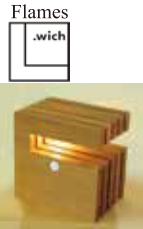

Flames  
*Trace Face #light*  
inspired texture type: "Kaiti" "Wear"  
Designed by  
セメントプロデュースデザイン

フレイムスTraceフェイスライト  
DP-069(カラー)  
¥19,440- (税抜18,000-)  
●磁器  
●E17・60Wミニクリプトン球ホワイト×1  
●φ150mm H145mm ●0.8kg

Flames  
**BOUQUET**  
Designed by  
セメントプロデュースデザイン

フレイムスブーケ  
DP-050  
¥7,452- (税抜6,900-)  
●プラスチックシート  
●E26・100W耐震電球クリアx1  
●φ350mm,H270mm(最大)  
●φ480mm,H150mm(最小)  
●ランプ別売り

Flames  
**takimaru**  
Designed by  
小泉 誠  
MAKOTO KOIZUMI

フレイムスタキマル DP-026  
¥24,192- (税抜22,400-)  
●乳白ガラス (宙吹きガラス)  
●E17・60Wミニクリプトン球  
ホワイト×1  
●φ120mm H110mm

Flames  
**Mag-Hane**  
フレイムスマグハネ  
DS-090  
Designed by  
並木 紀之  
Toshiyuki Namiki

¥30,240-(税抜28,000)  
●白木  
●E17・25Wミニクリプトン球x1  
●φ180mm H210mm  
●約1.1kg

Flames  
**.wich**

Designed by  
常川 貴扶 TAKAO TSUNEKAWA

フレイムスエルウィッチ  
DS-018N ナチュラル  
DS-018DB ダークブラウン  
¥30,240- (税抜28,000-)  
●ナラ、ブラックウォールナット  
オイルフィニッシュ仕上げ  
●E12・10Wナツメ球×1  
●W200mm D200mm H140mm

Flames  
**tu-ki**  
Designed by  
常川 貴扶  
TAKAO TSUNEKAWA