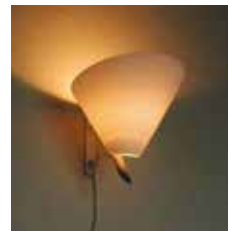

フレイムスブランチ
DK-701
¥14,580- (税抜13,500-)
●堅木、プラスチックシート
●E17・60Wミニクリプトン球×1
●W250mm D285mm H280mm