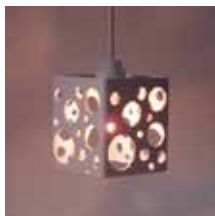

**フレームスパードケージミニ**  
シーリング(直付シーリング/簡易取付タイプ)  
DC-012-1LM ライトメープル  
DC-012-1W ホワイト  
¥7,560- (税抜 ¥7,000-)  
●MDF塗装仕上げ ●E17・40Wミニクリプトン球クリア×1 ●H120mm □110mm

**フレームスパードケージミニ**  
ペンダント  
GDP-012-1LM ライトメープル  
GDP-012-1W ホワイト  
¥8,424- (税抜 ¥7,800-)  
●MDF塗装仕上げ ●E17・40Wミニクリプトン球クリア×1 ●H120mm □110mm

**フレームスパードケージミニ**  
スタンド  
DS-012-1LM ライトメープル  
DS-012-1W ホワイト  
¥8,424- (税抜 ¥7,800-)  
●MDF塗装仕上げ ●E17・25Wミニクリプトン球クリア×1 ●H120mm □110mm

**フレームス木絆(キズナ)**  
GDP-074  
¥32,400- (税抜 ¥30,000-)  
●白木 ●E26・60Wホワイトボール球×1  
●φ410mm H430mm