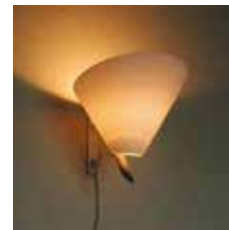

フレイムスブランチ
DK-701
¥14,580- (税抜13,500-)
●堅木、プラスチックシート
●E17・60Wミニクリプトン球×1
●W250mm D285mm H280mm