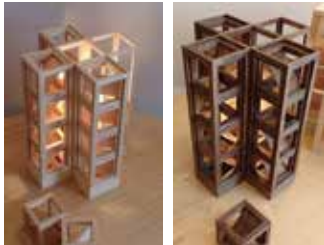

フレームス木流(キリュウ)
ウェーブ GDP-044
¥26,460- (税抜 ¥24,500-)
●白木 ●E26・60Wホワイトボール球×3、保安球 ●H220mm φ470mm

フレームス木流(キリュウ)
ウェーブ GDP-044DB
¥28,620-(税抜 ¥26,500-)
●白木(DB:塗装仕上げ) ●E26・60W×3 保安球 ●φ470mm H220mm ●1.2kg