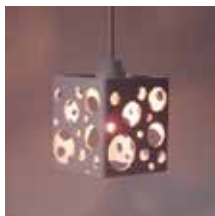

フレームスパードケージミニ
シーリング(直付シーリング/簡易取付タイプ)
DC-012-1LM ライトメーブル
DC-012-1W ホワイト
¥7,560- (税抜 ¥7,000-)
●MDF塗装仕上げ ●E17・40Wミニクリプトン球クリア×1 ●H120mm □110mm

フレームスパードケージミニ
ペンダント
GDP-012-1LM ライトメーブル
GDP-012-1W ホワイト
¥8,424- (税抜 ¥7,800-)
●MDF塗装仕上げ ●E17・40Wミニクリプトン球クリア×1 ●H120mm □110mm

フレームスパードケージミニ
スタンド
DS-012-1LM ライトメーブル
DS-012-1W ホワイト
¥8,424- (税抜 ¥7,800-)
●MDF塗装仕上げ ●E17・25Wミニクリプトン球クリア×1 ●H120mm □110mm

フレームス木絆(キズナ)
GDP-074
¥32,400- (税抜 ¥30,000-)
●白木 ●E26・60Wホワイトボール球×1
●φ410mm H430mm

フレームス木絆(キズナ)
GDP-075
¥18,360- (税抜 ¥17,000-)
●白木 ●E17・40Wホワイトボール球×1
●φ240mm H250mm

フレームス輝木(キキ)
ペンダント DS-101
¥22,464- (税抜 ¥20,800-)
●白木クリヤー塗装仕上げ ●E17・40Wミニクリプトン球ホワイト×1
●H297mm φ120mm

フレームス輝木(キキ)
ペンダント GDT-101
¥17,280- (税抜 ¥16,000-)
●白木クリヤー塗装仕上げ ●E17・40Wミニクリプトン球ホワイト×1
●H250mm φ120mm

フレームスコカゲ DC-068
(直付シーリング/簡易取付タイプ)
¥29,160- (税抜 ¥27,000-)
●白木
●E26・60Wホワイトボール球×3
●φ440mm H260mm

フレームスコカゲスタンド
DS-068
¥32,400- (税抜 ¥30,000-)
●白木
●E26・60W普通球ホワイト×1
●φ440mm H295mm

フレームス木流(キリュウ)
ウェーブ GDP-044
¥26,460- (税抜 ¥24,500-)
●白木 ●E26・60Wホワイトボール球×3、保安球 ●H220mm φ470mm