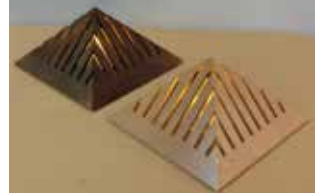

フレームス琴線(キンセン)
DP-076
¥35,640- (税抜 ¥33,000-)
●白木 ●E26・60Wホワイトボール球×3、保安球 ●H220mm φ435mm

フレームスピラミッド ライトボックス
DS-082N(ナチュラル)
DS-082DB(ダークブラウン)
¥10,800- (税抜 ¥10,000-)
●MDF塗装仕上げ ●英国EXCEL社製LEDキャンドル
●電池 CR2032×1(連続点灯時間 約40時間)
●W162mm D162mm H80mm